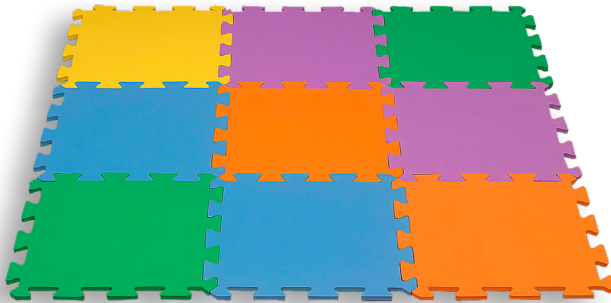

TAPETE EVA COLOR

TAM. CADA PEÇA TAM. MONTADO Q. PEÇAS
28x28cm 0,70m² 9 Pç