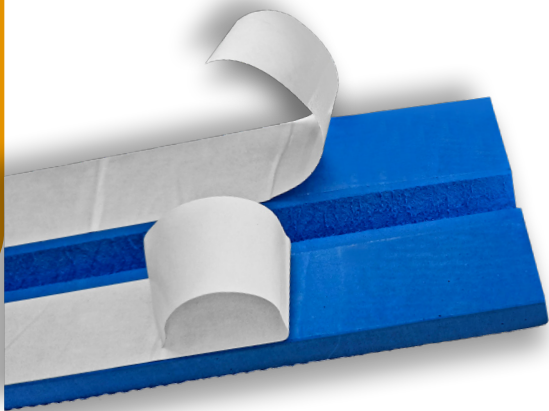

PROTETOR DE QUINA CANTONEIRA

EVA AUTO-ADESIVO

Peças: 1Pç
Emb.: Pacote
Cx. Master: 10 Pct

100x4x4cm 10MM

**MACIO, RESISTENTE
AUTO-ADESIVO, FÁCIL
INSTALAR.**

**IDEAL: PARA PROTEGER
QUINAS DE PAREDES,
MÓVEIS, ETC.**