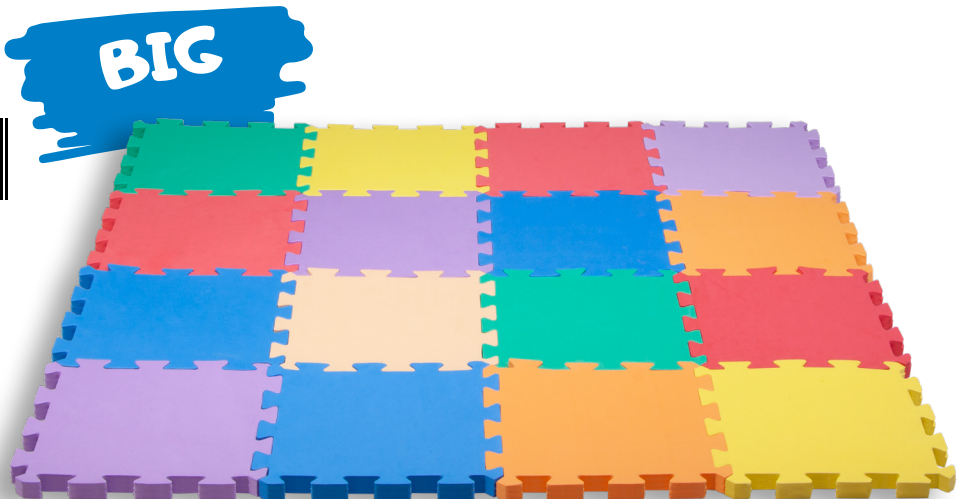

TAPETE EVA BIG COLOR

TAM. CADA PEÇA TAM. MONTADO Q. PEÇAS
28x28cm 1,25 m² 16 Pç

Cód. 7106

8MM LS

Cx. Master: 6Pct

BIG