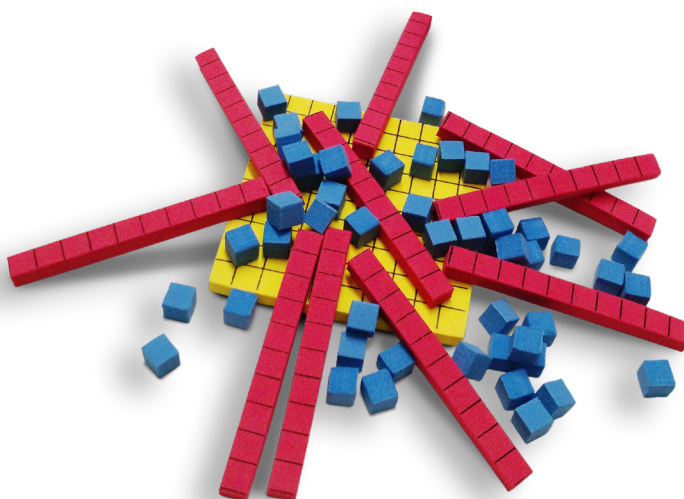

MATERIAL DOURADO

Cód. 5720

12x12cm 10MM

Emba: Pct | Cx. Master: 12Pct

KIT COM 3
CARTELAS
COLORIDAS:
UNIDADES, DEZENAS
E CENTENAS.

FIGURAS DIDÁTICAS

Chegou a hora de deixar o aprendizado mais dinâmico. As figuras em EVA EVAMAX são macias e coloridas, desenvolvendo a imaginação, a criatividade e a percepção visual. Ideais para uso em sala de aula, psicoterapia e como excelente material didático para pessoas com necessidades especiais.