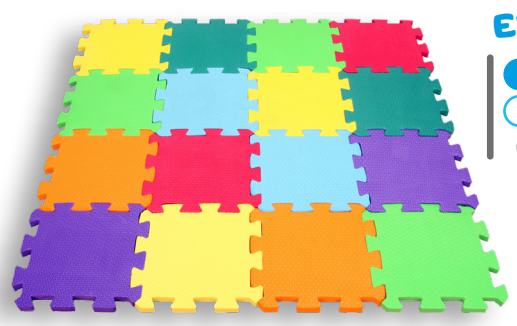

EVA SOFT COLOR

Cód. 7237

5MM

Cx. Master: 12Pct