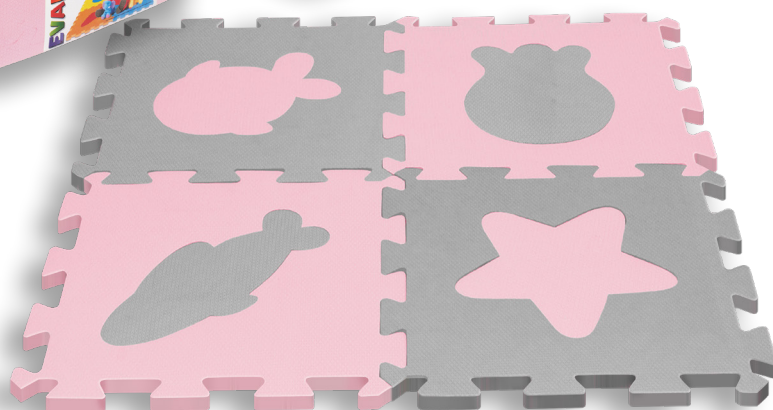

TAPETES BABY

PARA PRIMEIRA IDADE

EVAMAX

TAPETES BABY