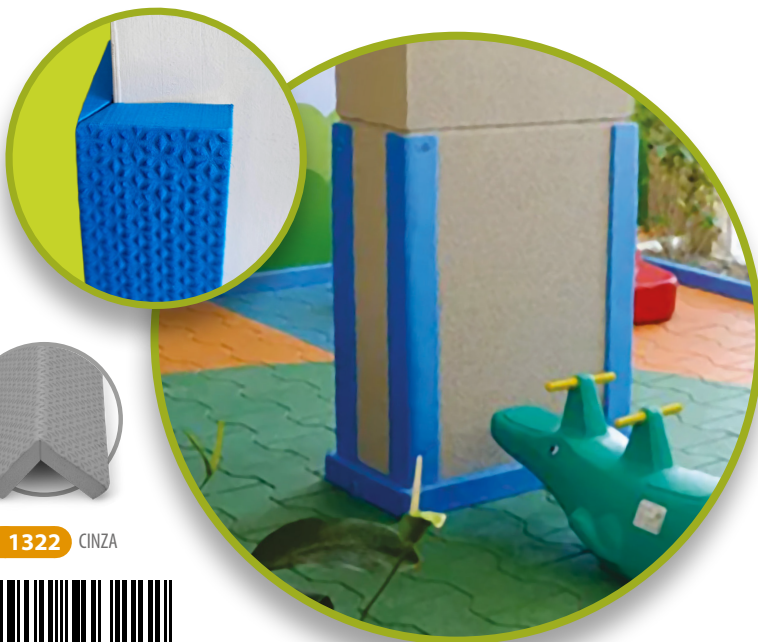

PROTETOR DE QUINA CANTONEIRA

EVA AUTO-ADESIVO

Peças: 1Pç
Emb.: Pacote
Cx. Master: 10 Pct

100x4x4cm 10MM

**MACIO, RESISTENTE
AUTO-ADESIVO, FÁCIL
INSTALAR.**

**IDEAL: PARA PROTEGER
QUINAS DE PAREDES,
MÓVEIS, ETC.**