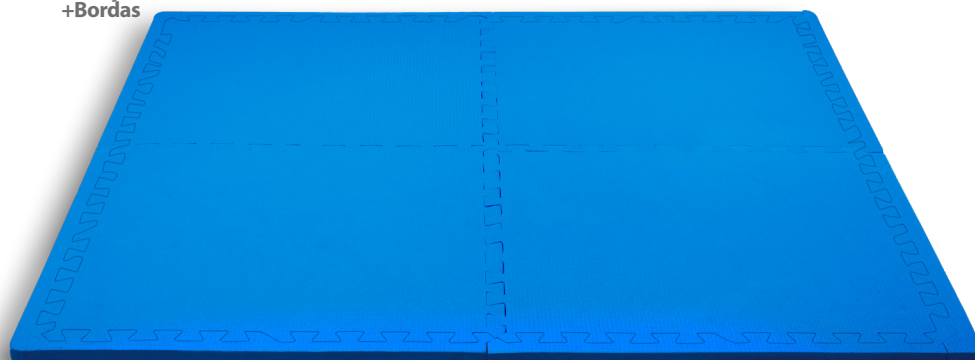

KIT FITNESS EVA 52X52

ESPESSURA 10MM

TAM. CADA PEÇA	TAM. MONTADO	Q. PEÇAS
52x52cm	1,10m²	4PÇ +Bordas

Cod. 1076
Azul

Cod. 1087
Vermelho

Cod. 1085
Preto