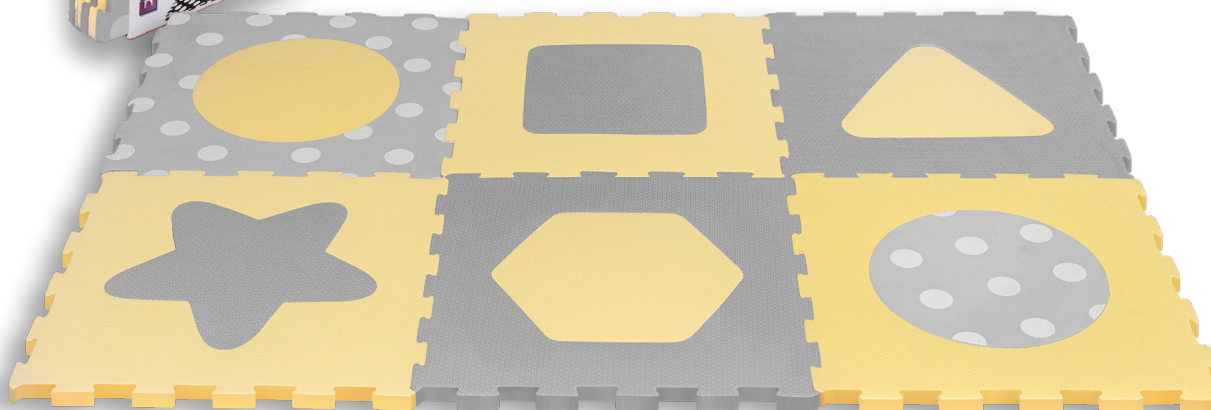

Cx. Master: 6Pct

Cód. 7503

CZ/RS

Cx. Master: 6Pct

BABY MAT

TAPETES BABY

Excelente protetor térmico para revestir pisos. Seguro, prático, macio, lavável e impermeável. Pode ser usado sobre qualquer tipo de piso como grama, tapete, parque, laminado, porcelanato, cimento e em qualquer lugar. Fácil para transportar, guardar e usar. Dobrável.