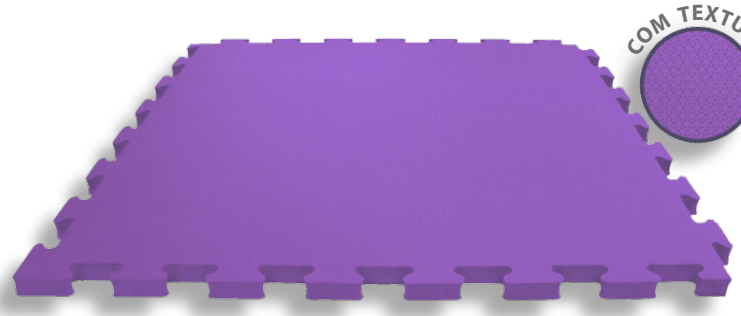

TATAME 100x100 e 200x100

Ideal para:
✓ ESCOLA, BERÇÁRIO, QUARTO DE CRIANÇA, YOGA, PILATES, ALONGAMENTO, GINÁSTICA LOCALIZADA, PLAYGROUND

ESPESSURA 15MM

Cores:

100x100: Cod. 790	Cod. 775	Cod. 774	Cod. 773	Cod. 772
200x100: Cod. 915	Cod. 918	Cod. 916	Cod. 917	Cod. 919

Cores:

100x100: Cod. 776	Cod. 777	Cod. 778	Cod. 779	Cod. 780	Cod. 781	Cod. 782	Cod. 783	Cod. 784	Cod. 785	Cod. 786	Cod. 787	Cod. 788	Cod. 789
200x100: Cod. 901	Cod. 902	Cod. 903	Cod. 904	Cod. 905	Cod. 906	Cod. 907	Cod. 908	Cod. 909	Cod. 910	Cod. 911	Cod. 912	Cod. 913	Cod. 914

Fotos meramente ilustrativas.