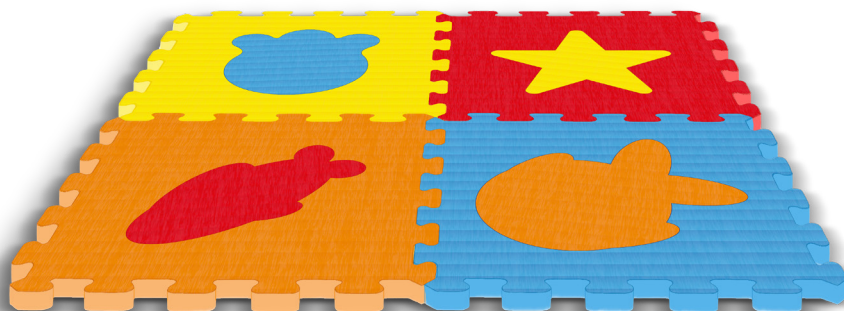

TAM. CADA PEÇA TAM. MONTADO Q. PEÇAS
46x46cm 0,85m² 4 Pç

Cód. 7320

8MM

Cx. Master: 10Pct

Cód. 7321

10MM

Cx. Master: 8Pct

TAPETE EVA BRINK COLOR