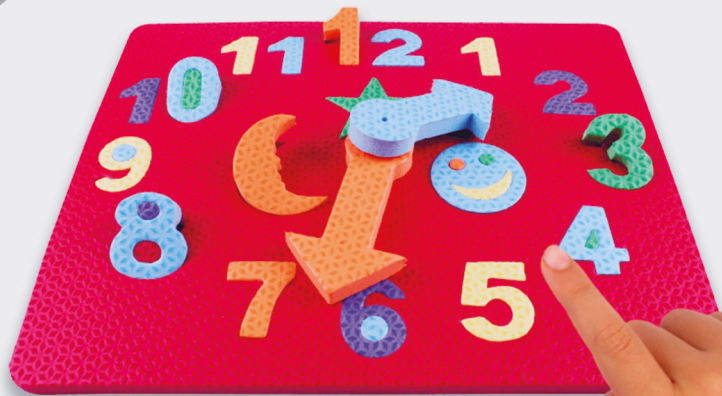

DIDÁTICOS

EVAMAX

SUA MELHOR MARCA!