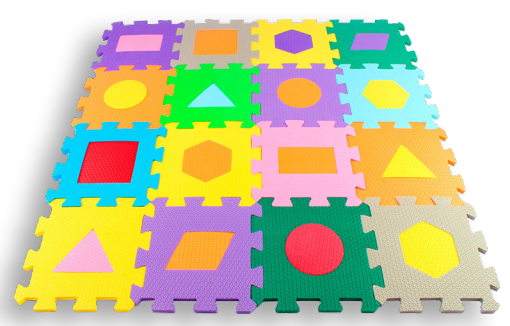

TAPETES MINI

TAM. CADA PEÇA TAM. MONTADO Q. PEÇAS
15X15cm 0,36m² 16 Pç

EVA SOFT COLOR

Cód. 7237

5MM

Cx. Master: 12Pct

EVA GEOMÉTRICO COLOR

Cód. 7245

A linha de Tapetes Baby Evamax oferece produtos perfeitos para revestir as áreas de brincadeira. Fabricado com EVA de alta qualidade e durabilidade e sem materiais pesados, a nossa linha promete acima de tudo segurança. Cores pastéis que harmonizam com a decoração.