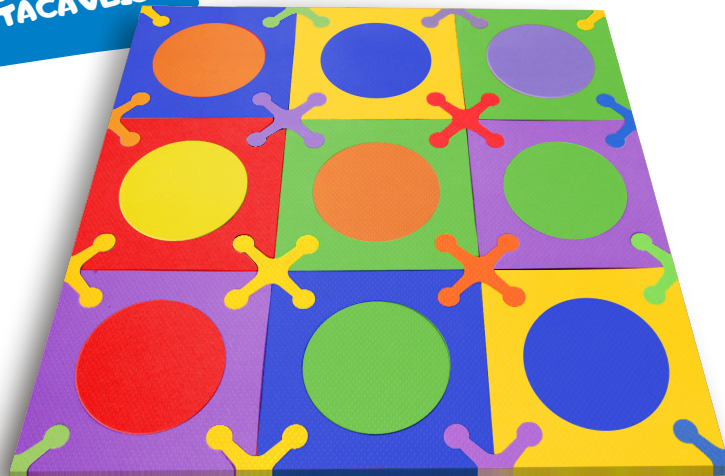

TAPETE EVA BIG PLAY MAT COLOR

TAM. CADA PEÇA 52x52cm TAM. MONTADO 2,40m² Q. PEÇAS 9 Pç + Bordas

Cód. 7324

8MM

Cx. Master: 4Pct 7 8994 11 573240

ENCAIXE "X"
FIGURAS
DESTACAVEIS