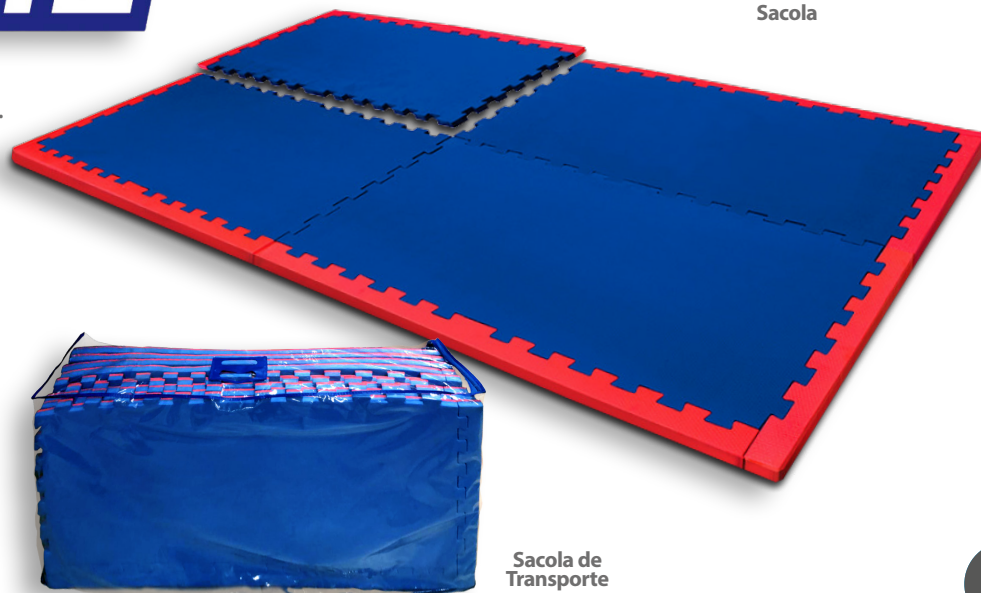

Sacola

Kit Home em EVA Maciço EVAMAX. Tapete em EVA para práticas esportivas e proteção de piso. Fácil de transportar e montar. Crie seu espaço para treinos de alta performance em qualquer lugar. Lavável, inodoro e durável. Acabamento com bordas, dupla face, azul e vermelho.