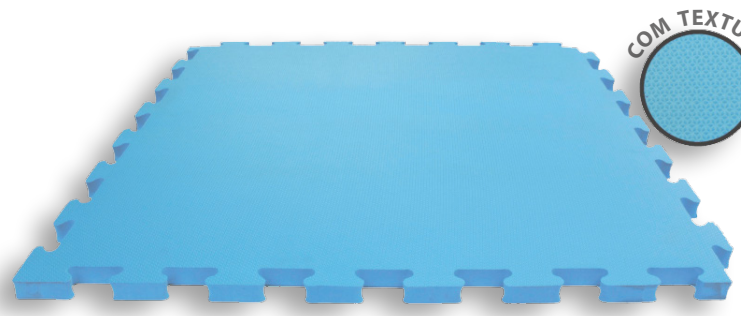

TATAME 100x100 e 200x100

Ideal para:
✓ ESCOLA, BERÇÁRIO, QUARTO DE CRIANÇA, YOGA, PILATES, ALONGAMENTO, GINÁSTICA LOCALIZADA.

ESPESSURA 10MM

Cores:

100x100: Cod. 766	Cod. 765	Cod. 767	Cod. 768	Cod. 769
200x100: Cod. 890	Cod. 893	Cod. 891	Cod. 892	Cod. 894

Cores:

100x100: Cod. 751	Cod. 752	Cod. 753	Cod. 754	Cod. 755	Cod. 756	Cod. 757	Cod. 758	Cod. 759	Cod. 760	Cod. 761	Cod. 762	Cod. 763	Cod. 764
200x100: Cod. 876	Cod. 877	Cod. 878	Cod. 879	Cod. 880	Cod. 881	Cod. 882	Cod. 883	Cod. 884	Cod. 885	Cod. 886	Cod. 887	Cod. 888	Cod. 889