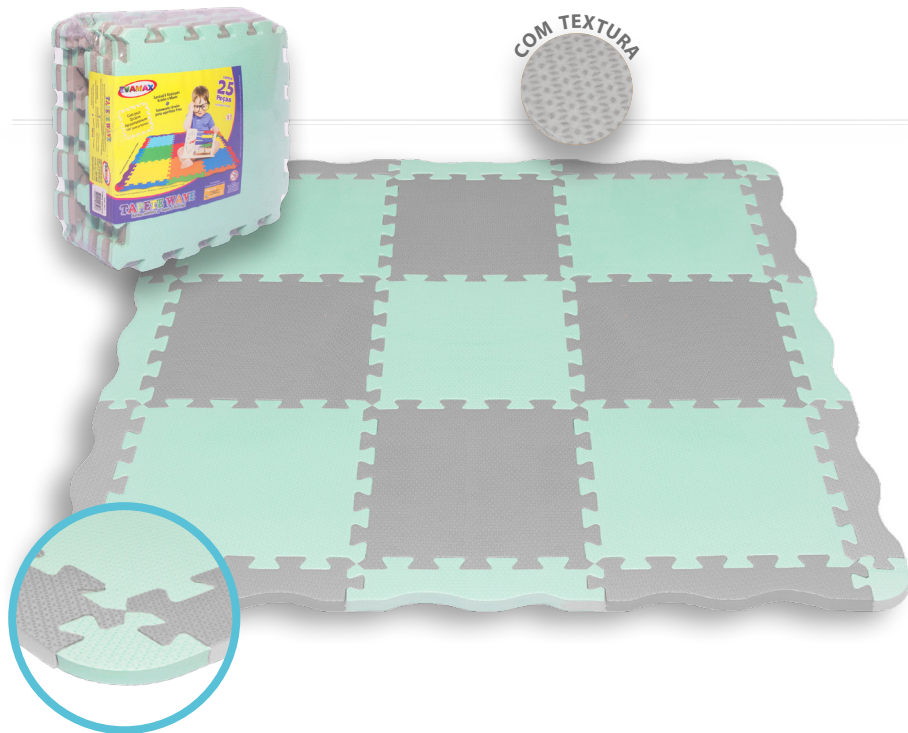

TAPETES BABY

PARA PRIMEIRA IDADE

A linha de Tapetes Baby Evamax oferece produtos perfeitos para revestir as áreas de brincadeira. Fabricado com EVA de alta qualidade e durabilidade e sem materiais pesados, a nossa linha promete acima de tudo segurança. Cores pastéis que harmonizam com a decoração.

TAPETES BABY

TAPETE WAVE TX BABY

10MM

TAM. CADA PEÇA	TAM. MONTADO	Q. PEÇAS
32X32cm	0,92m²	9 Pç+Bordas

Cód. 7515

CZ/AM

Cx. Master: 8Pct

Cód. 7516

CZ/AZ

Cx. Master: 8Pct

Cód. 7517

CZ/VD

Cx. Master: 8Pct

Cód. 7518

CZ/RS

Cx. Master: 8Pct

COM TEXTURA

TAPETE PLAY MAT TX BABY

10MM

TAM. CADA PEÇA	TAM. MONTADO	Q. PEÇAS
52x52cm	1,08m²	4 Pç+Bordas

Cód. 7510

CZ/AM

Cx. Master: 8Pct

Cód. 7511

CZ/AZ

Cx. Master: 8Pct

Cód. 7512

CZ/VD

Cx. Master: 8Pct

Cód. 7513

CZ/RS

Cx. Master: 8Pct