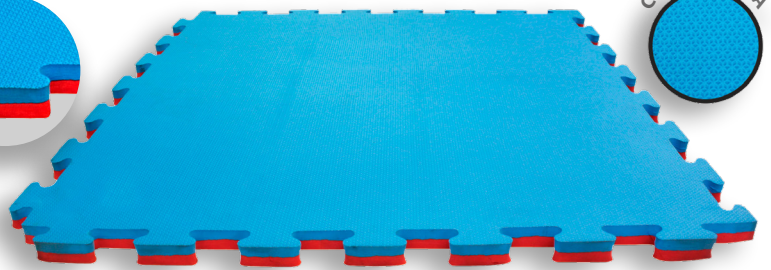

TATAME BICOLOR 100x100 e 200x100

Ideal para:
 ✓ QUADRA DE FUTEBOL INFANTIL,
 PLAYGROUND, ESCOLAS, PRÁTICAS DE
 KARATÊ, TAEKWONDO, MUAY THAI, JIU JITSU,
 AIKIDO, MMA, KUNG FU, GRECO-ROMANA

COM TEXTURA

ESPESSURA 20MM **ESPESSURA 30MM** **ESPESSURA 40MM**