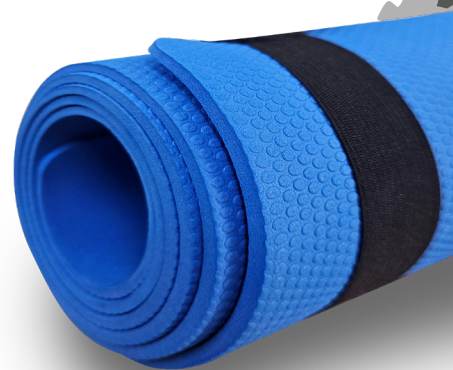

ESPORTES

YOGA MAT COM ALÇA

Texturizado 1 Face

Peças: 1Pç
Emb.: Pacote
Cx. Master: 5 Rolos

170x60cm 5MM

TAPETE EVA PARA PRÁTICA DE EXERCÍCIOS. TEXTURA DE UM LADO. MACIO E RESISTENTE. LAVÁVEL COM SABÃO NEUTRO. DEIXAR SECAR ANTES DE ENROLAR.