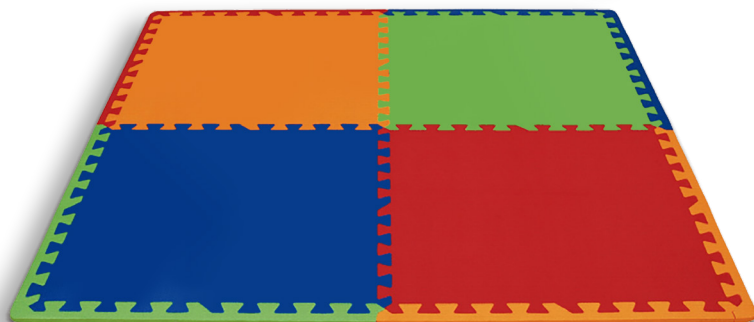

CÓD. COM TEXTURA

TAPETES EVA

EVAMAX

TAPETE EVA PLAY MAT COLOR

TAM. CADA PEÇA 52x52cm TAM. MONTADO 1,08m² Q. PEÇAS 4 Pç + Bordas

Cód. 7311

8MM TX

Cx. Master: 8Pct 7 8994 11 573110